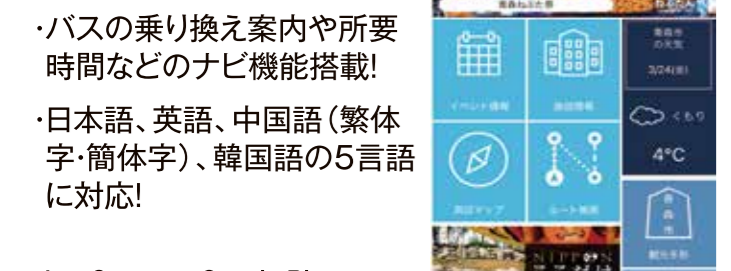

日本語、英語、中国語(繁体字・簡体字)、韓国語の5言語に対応!

App Store または Google Play で

Download on the App Store

ANDROID APP ON Google Play

QRコードを読み取ってダウンロードページへ

iOS用 Android用